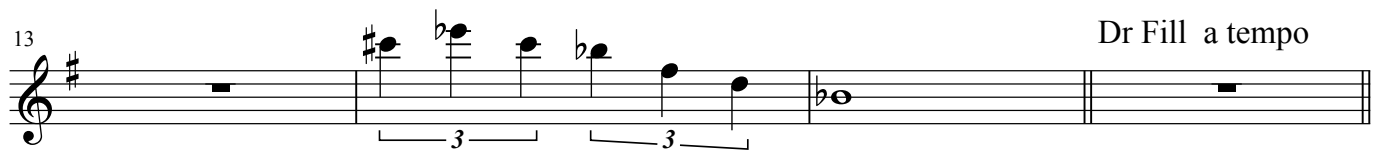

# Apache

THE DONFAN

♩ = 270

Intro slow

F7(#5)

コードは(in B♭)で表記

Dr Fill a tempo

A7 open for solo